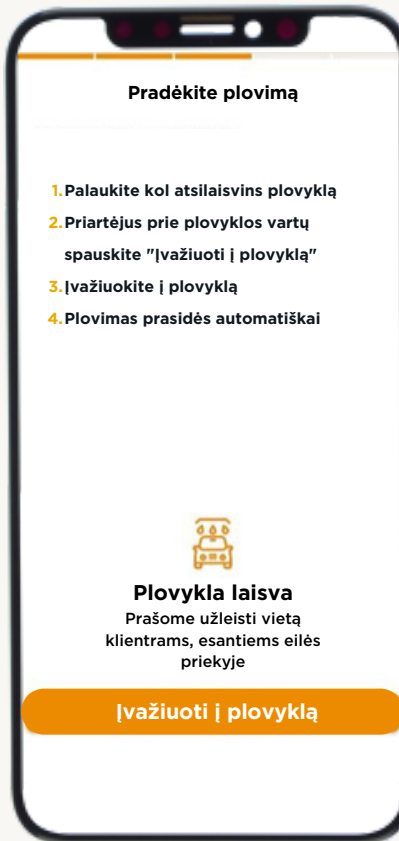

# Mobilieji mokėjimai – plovykla

Atvykus į degalinę  
atsidarykite **Circle K Pro**  
programėlę

Paspaudus **Plovykla**,  
pasirinkite plovimo  
programą\*

Patvirtinkite pasirinktą  
plovimo programą

Pradėkite plovimą

Vyksta plovimas

Ekrane matysite savo  
plovimo suvestinę

\*Pasirinkti plovimo programą  
galėsite tik atvykę į degalinės  
teritoriją