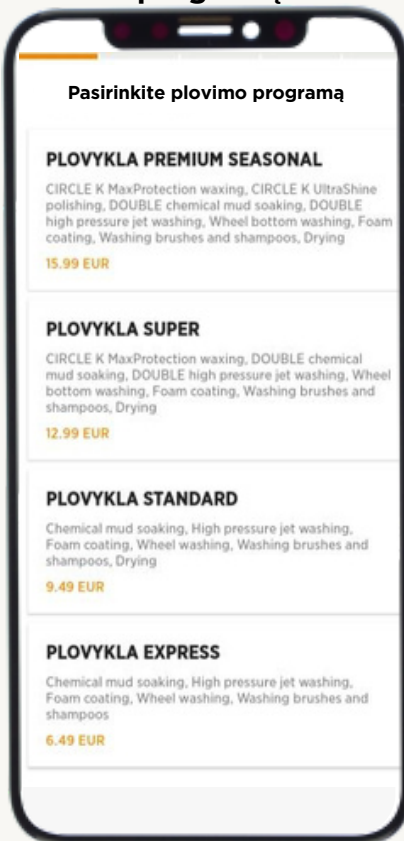

# Mobilieji mokėjimai – plovykla

Atvykus į degalinę  
atsidarykite **Circle K Pro**  
programėlę

Paspaudus **Plovykla**,  
pasirinkite plovimo  
programą\*

Patvirtinkite pasirinktą  
plovimo programą

Pradėkite plovimą

Vyksta plovimas

Ekrane matysite savo  
plovimo suvestinę

\*Pasirinkti plovimo programą  
galėsite tik atvykę į degalinės  
teritoriją