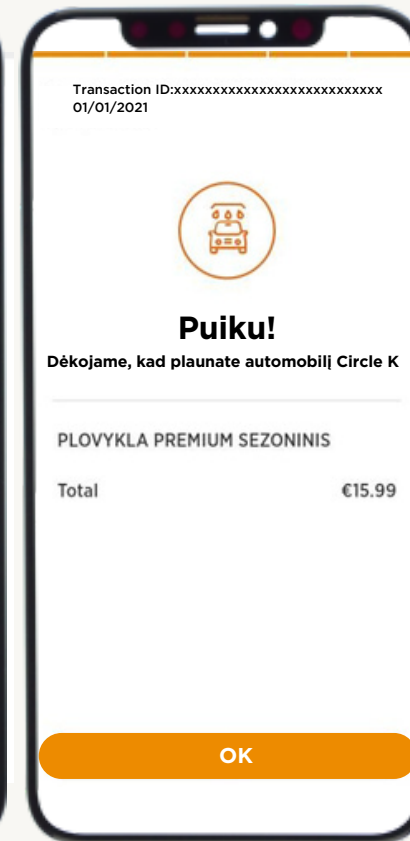

# Mobilieji mokėjimai – plovykla

Atvykus į degalinę  
atsidarykite **Circle K Pro**  
programėlę

Paspaudus **Plovykla**,  
pasirinkite plovimo  
programą\*

Patvirtinkite pasirinktą  
plovimo programą

Pradėkite plovimą

Vyksta plovimas

Ekrane matysite savo  
plovimo suvestinę

\*Pasirinkti plovimo programą  
galėsite tik atvykę į degalinės  
teritoriją