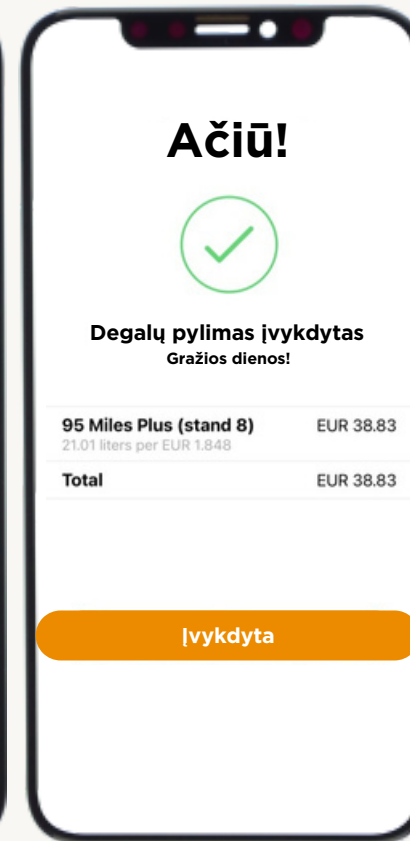

Mobilieji mokėjimai – degalų pylimas

Atvykus į degalinę
atsidarykite **Circle K Pro**
programėlę

Paspaudus **Degalai**,
pasirinkite degalų
kolonėlę*

Palaukite kol aktyvuosis
Jūsų kolonėlė

Pradėkite degalų
pylimą

Vyks degalų pylimas – jį
baigus, padėkite pistoletą į
vietą

Ekrane matysite savo
pylimo suvestinę

*Pasirinkti degalų kolonėlę
galėsite tik atvykę į degalinės
teritoriją