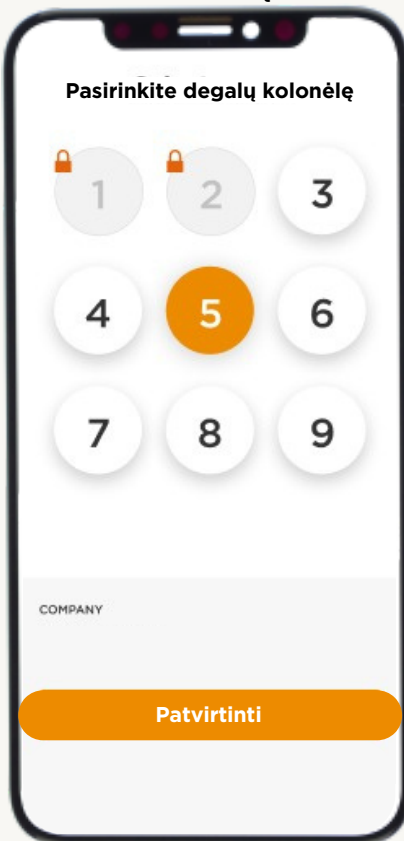

Mobilieji mokėjimai – degalų pylimas

Atvykus į degalinę
atsidarykite **Circle K Pro**
programėlę

Paspaudus **Degalai**,
pasirinkite degalų
kolonėlę*

Palaukite kol aktyvuosis
Jūsų kolonėlė

Pradėkite degalų
pylimą

Vyks degalų pylimas – jį
baigus, padėkite pistoletą į
vietą

Ekrane matysite savo
pylimo suvestinę

*Pasirinkti degalų kolonėlę
galėsite tik atvykę į degalinės
teritoriją