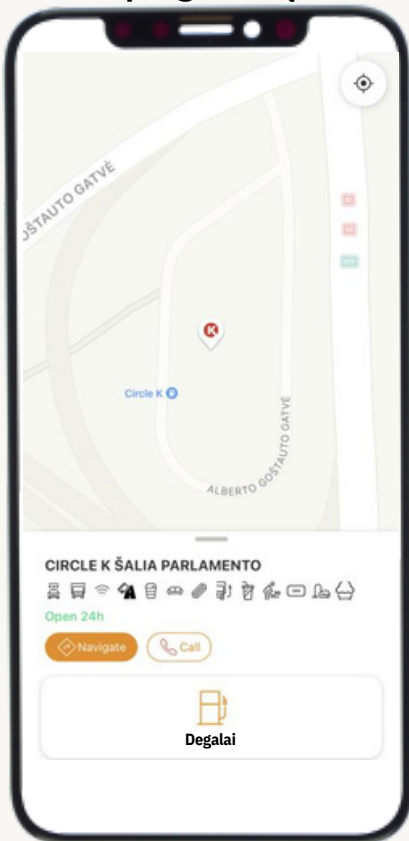

Mobilieji mokėjimai – degalų pylimas

Atvykus į degalinę
atsidarykite **Circle K Pro**
programėlę

Paspaudus **Degalai**,
pasirinkite degalų
kolonėlę*

Palaukite kol aktyvuosis
Jūsų kolonėlė

Pradėkite degalų
pylimą

Vyks degalų pylimas – jį
baigus, padėkite pistoletą į
vietą

Ekrane matysite savo
pylimo suvestinę

*Pasirinkti degalų kolonėlę
galėsite tik atvykę į degalinės
teritoriją